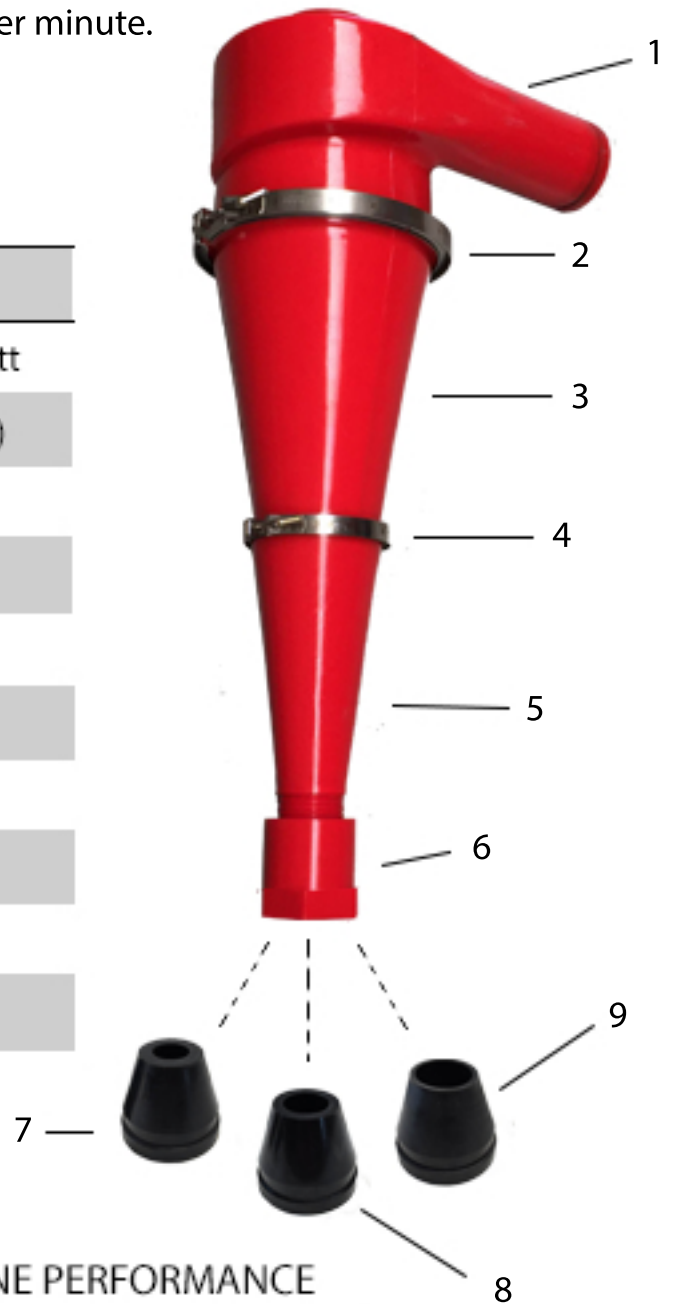

10" Desander Cyclone

Our 10" Cyclone processes up to 190 liters per minute.

Artikel für 10" Zyklon

Artikelnummer	Artikelbezeichnung
10-C-NS	Desander Cone komplett
1) 7600577	Top Cone (Fluid Splitter)
2) 7600607	10" Clamp Band
3) 7600585	Middle Section
4) 7600682	5" Clamp Band for 10"
5) 7610135	Bottom Cone
6) 7610011	Nut (Apex Holder)
7) APEX-1-NS	Discharge Insert 1"
8) APEX-1,25-NS	Discharge Insert 1,25"
9) APEX-1,50-NS	Discharge Insert 1,50"

Liter/Minute 10" DESANDER CONE PERFORMANCE